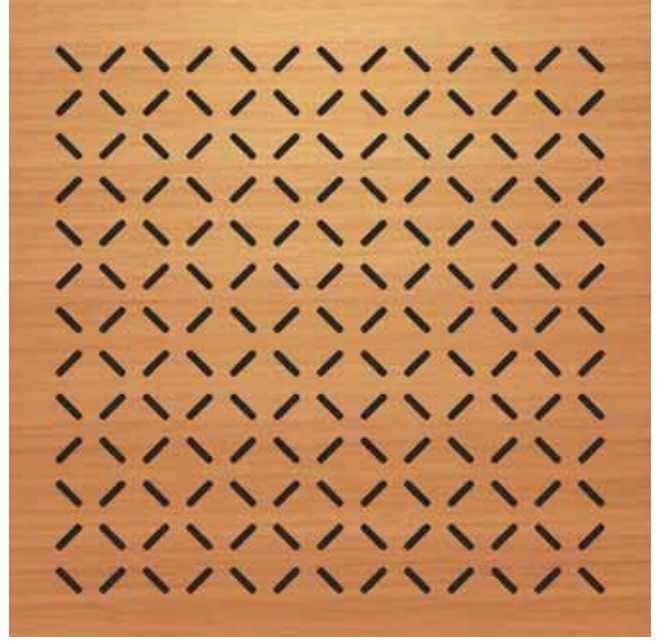

ÖZEL PERFORASYONLAR