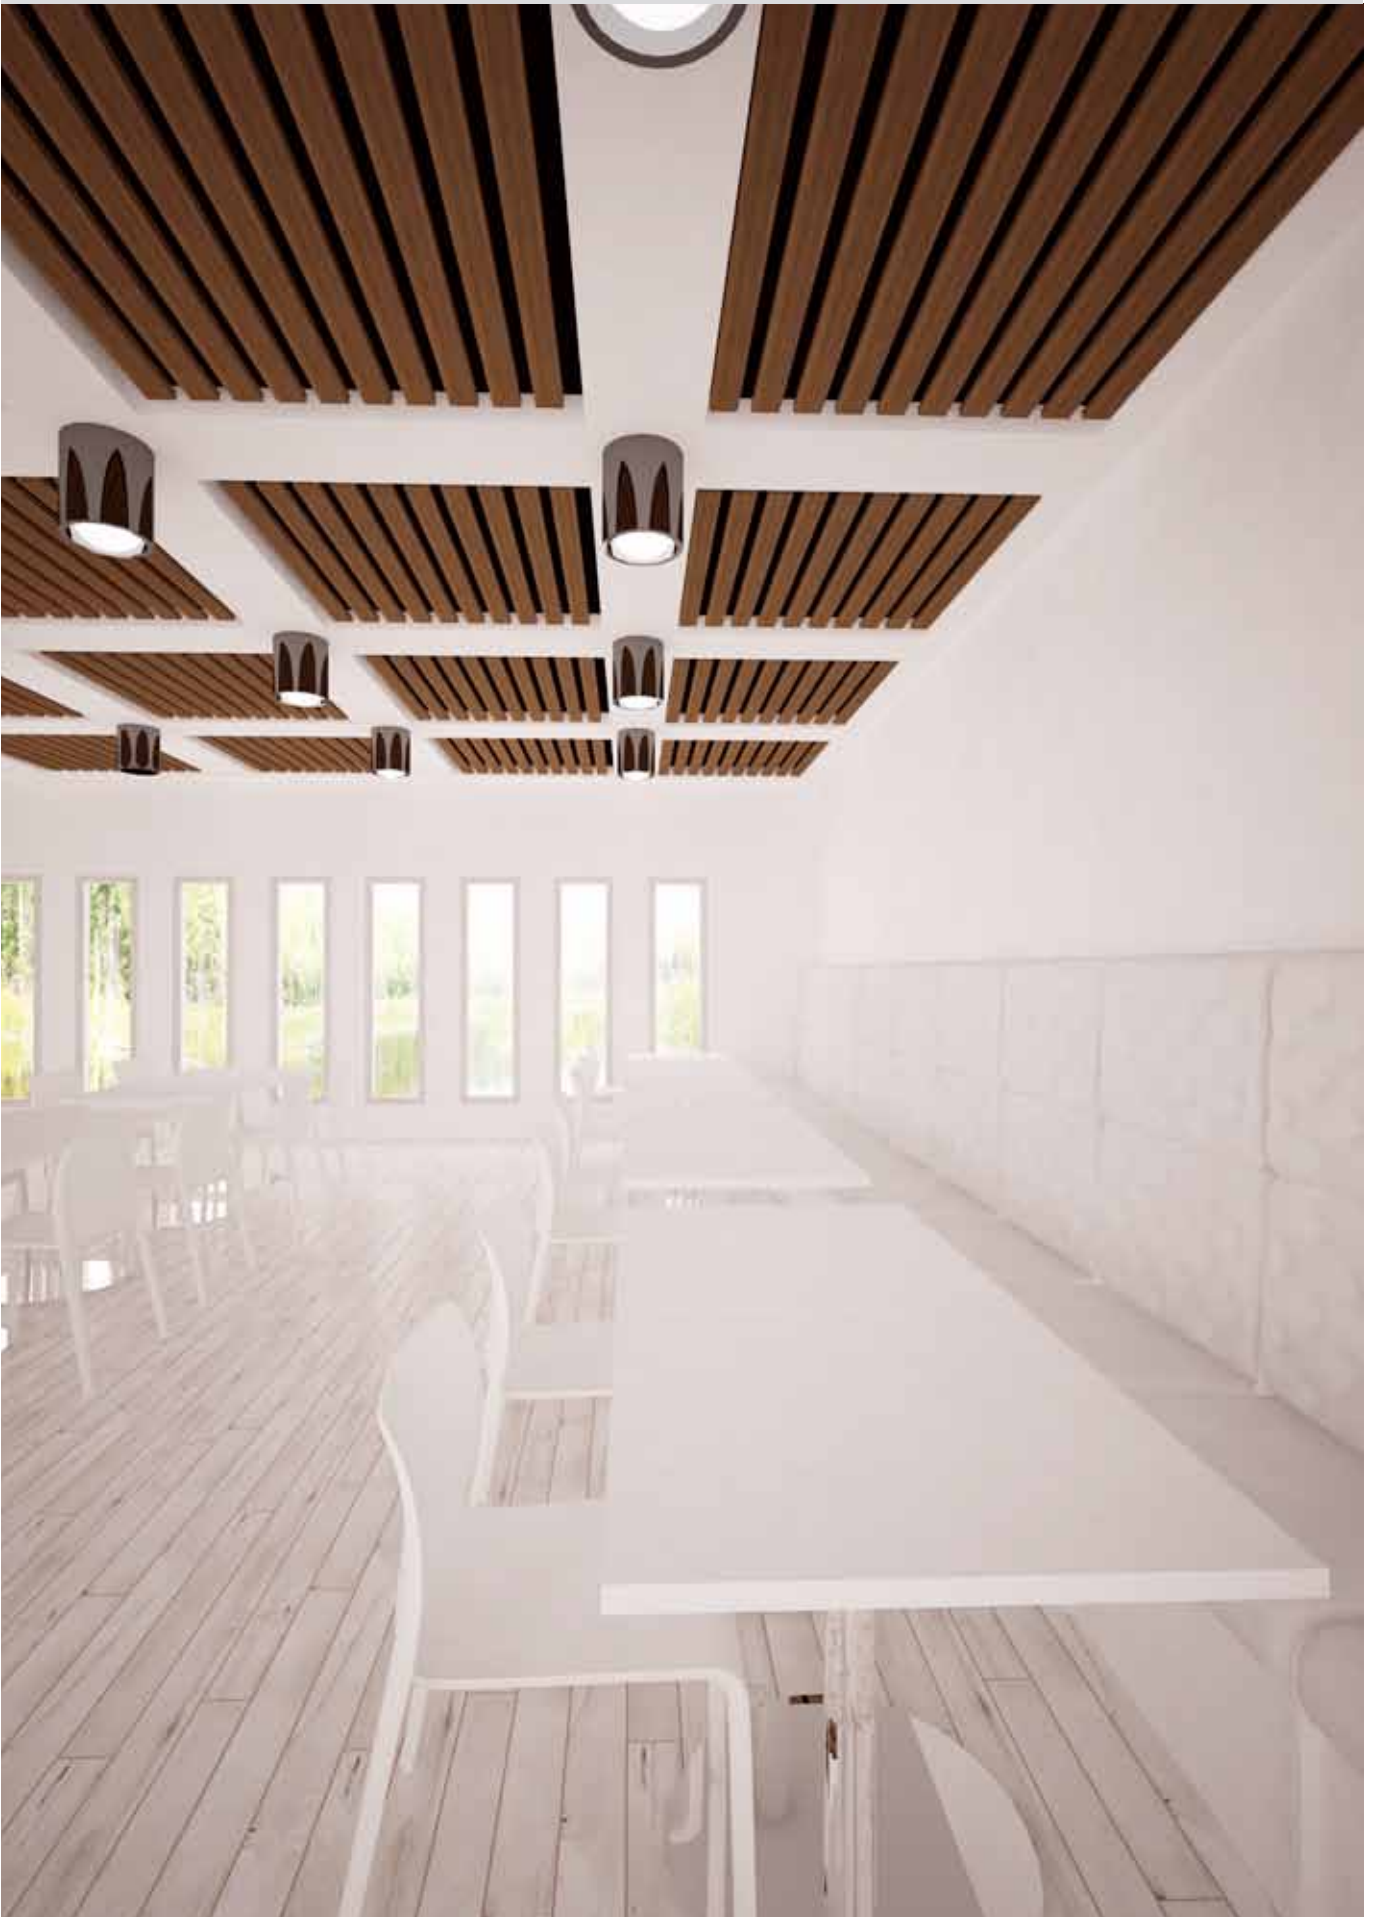

OPEN

OPEN CELL SİSTEM

CAN

CANOPY FLAT SİSTEM

CANOPY EĞRİSEL SİSTEM

CANOPY GRILL SYSTEM

Sepia Ahşap Tavan Özel Tasarımlar, tamamen tasarımcıların yaratıcılıklarına katkıda bulunmak için oluşturulmuş bir konsept. Teknoloji hayalleri sınırlamasın, mimarlar özgürce tasarlayabilsin diye...