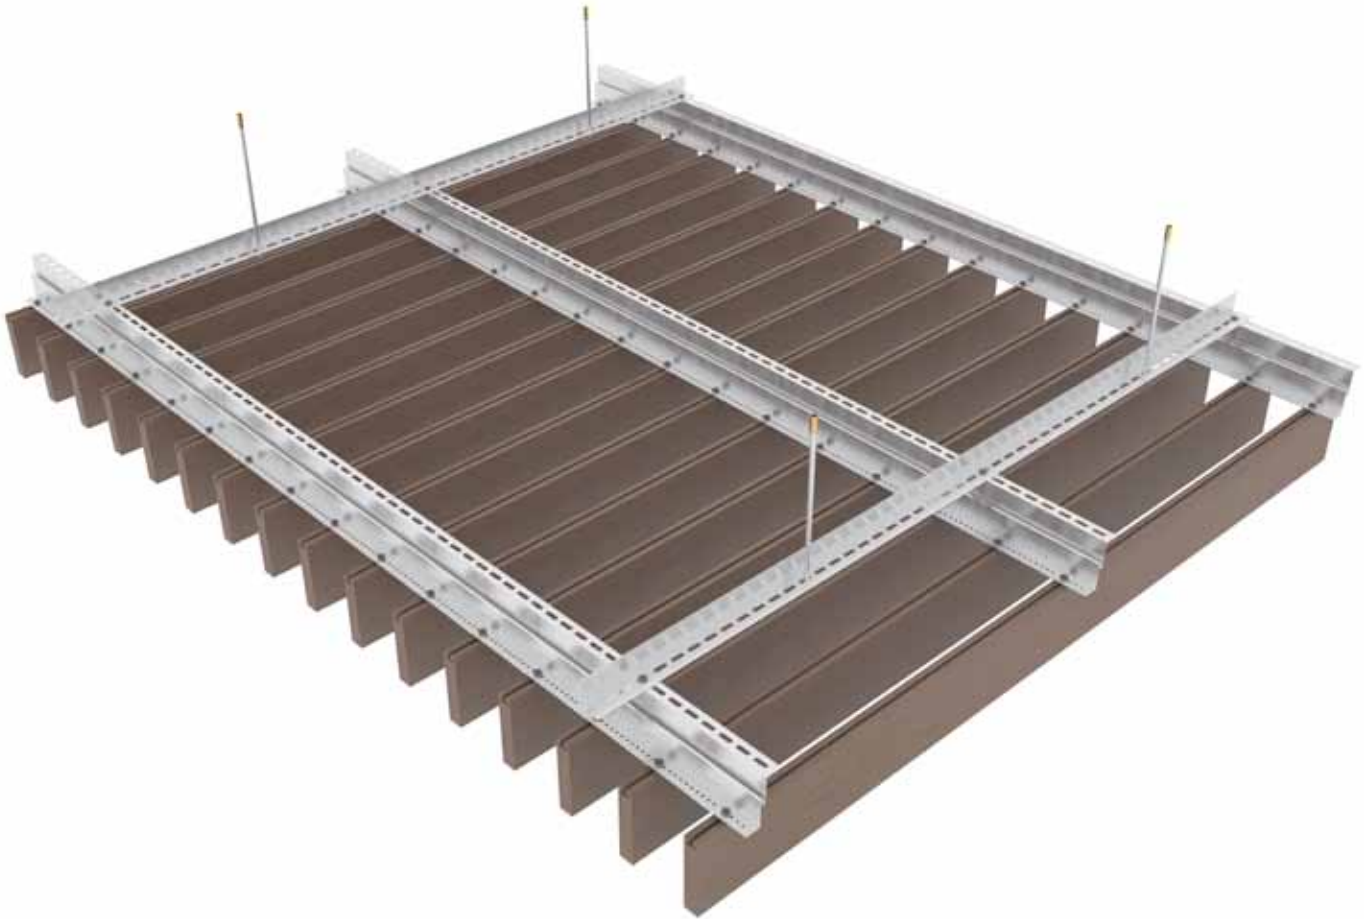

GRILL SYSTEM