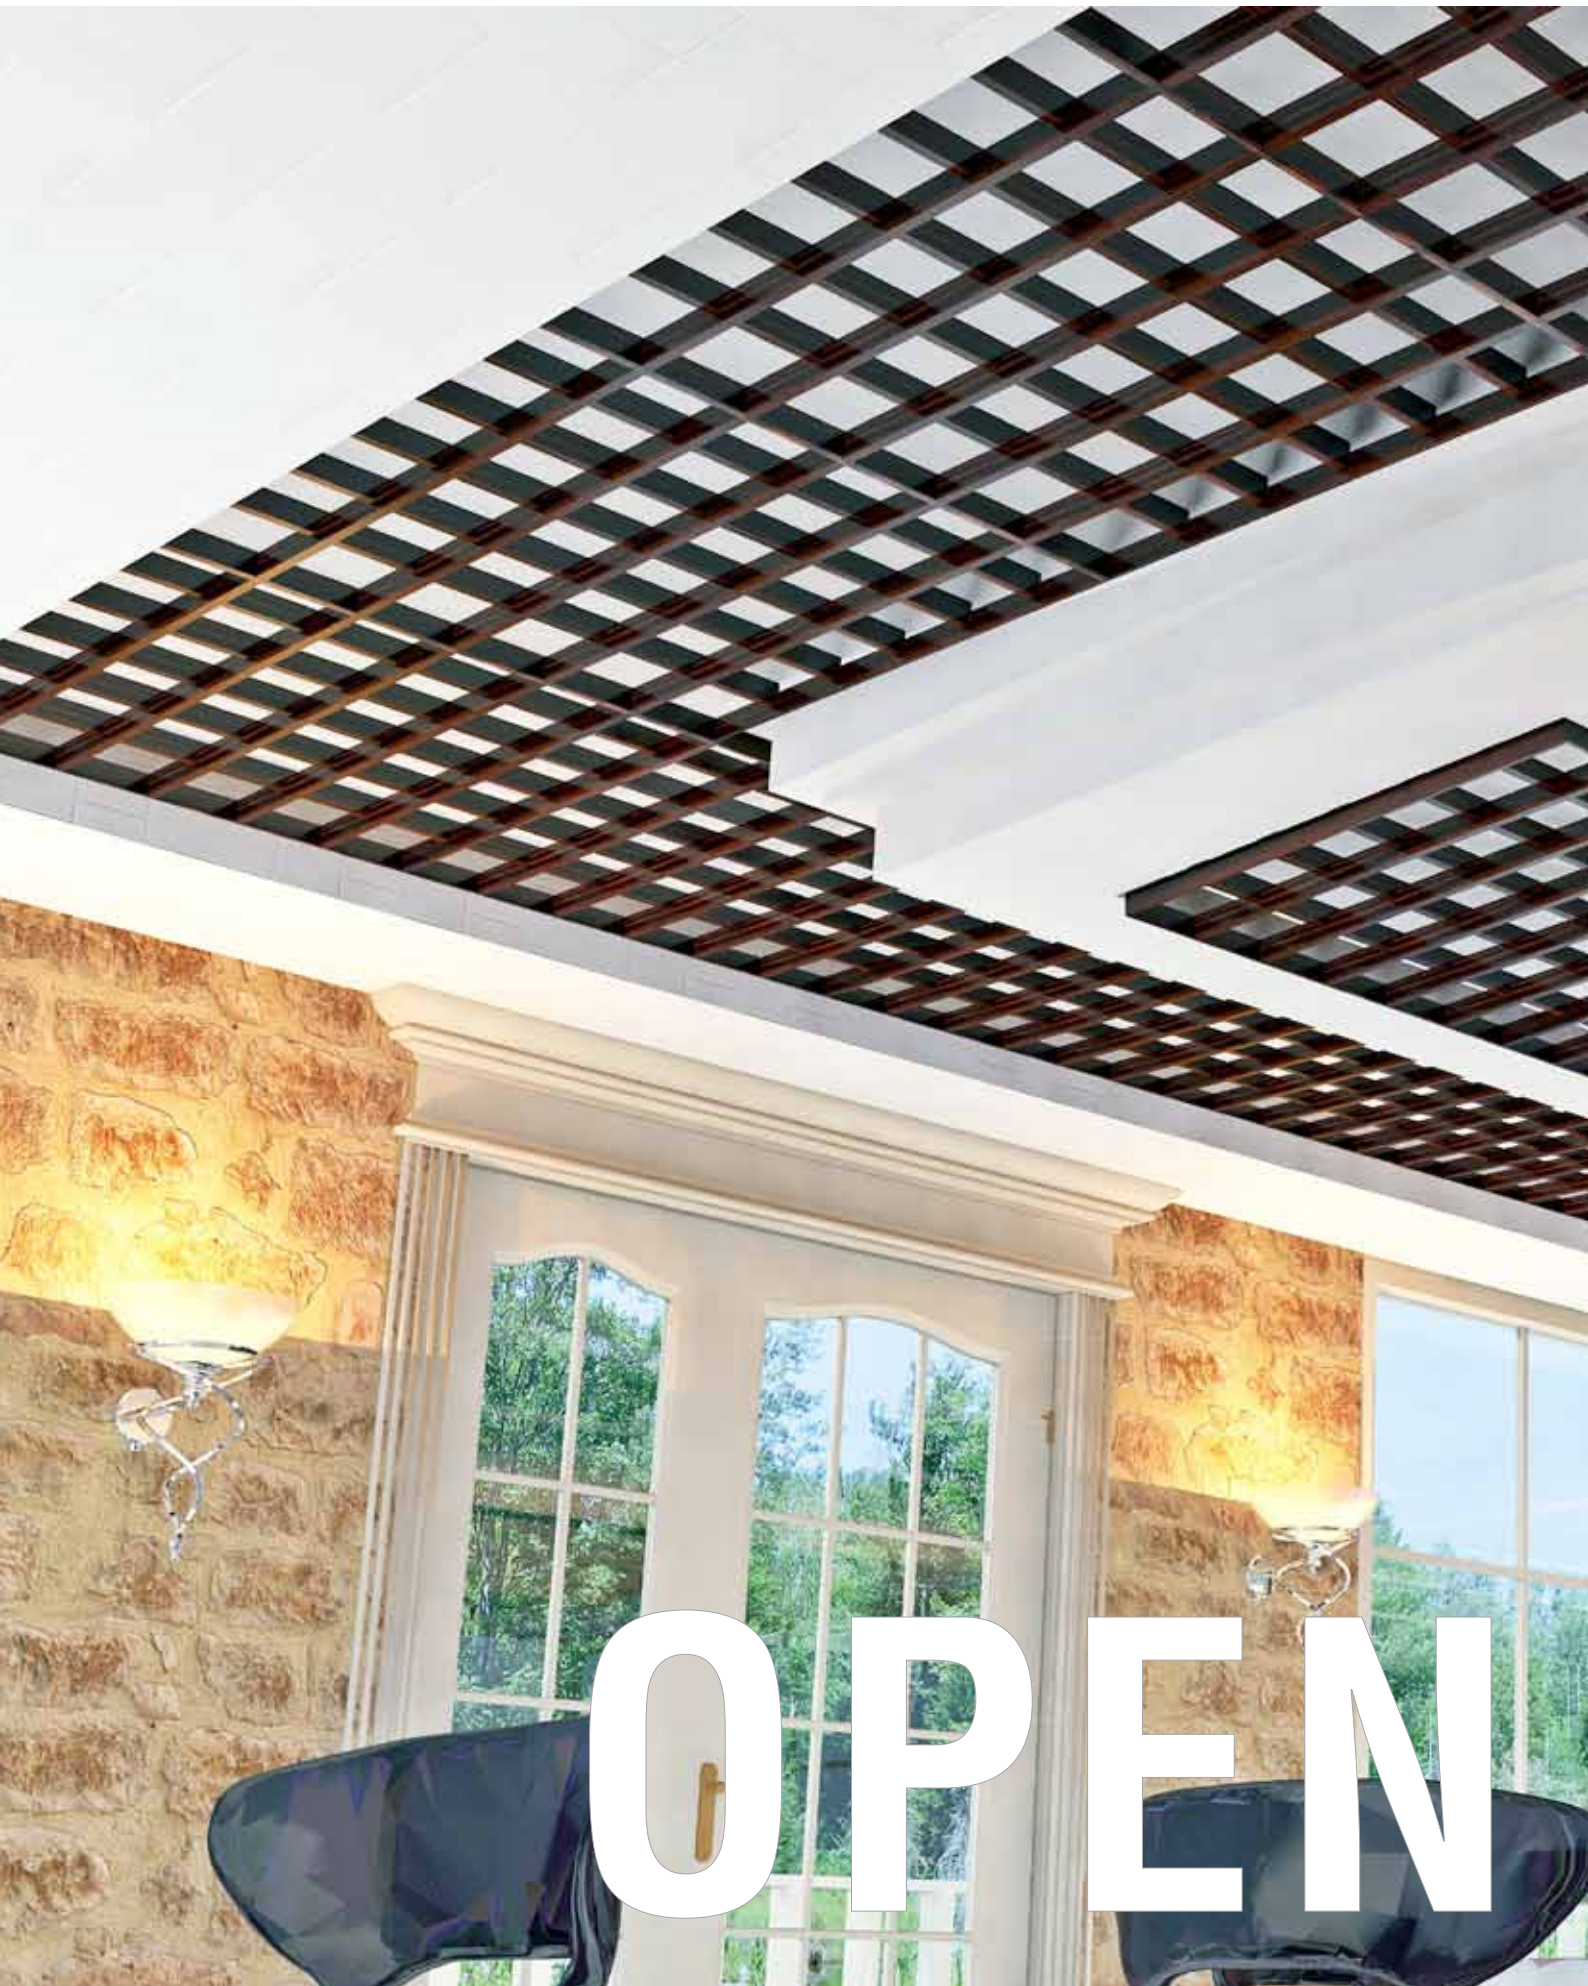

OPEN

OPEN CELL SİSTEM

CAN

CANOPY FLAT SİSTEM

CANOPY EĞRİSEL SİSTEM

CANOPY GRILL SYSTEM

Sepia Ahşap Tavan Özel Tasarımlar, tamamen tasarımcıların yaratıcılıklarına katkıda bulunmak için oluşturulmuş bir konsept. Teknoloji hayalleri sınırlamasın, mimarlar özgürce tasarlayabilsin diye...