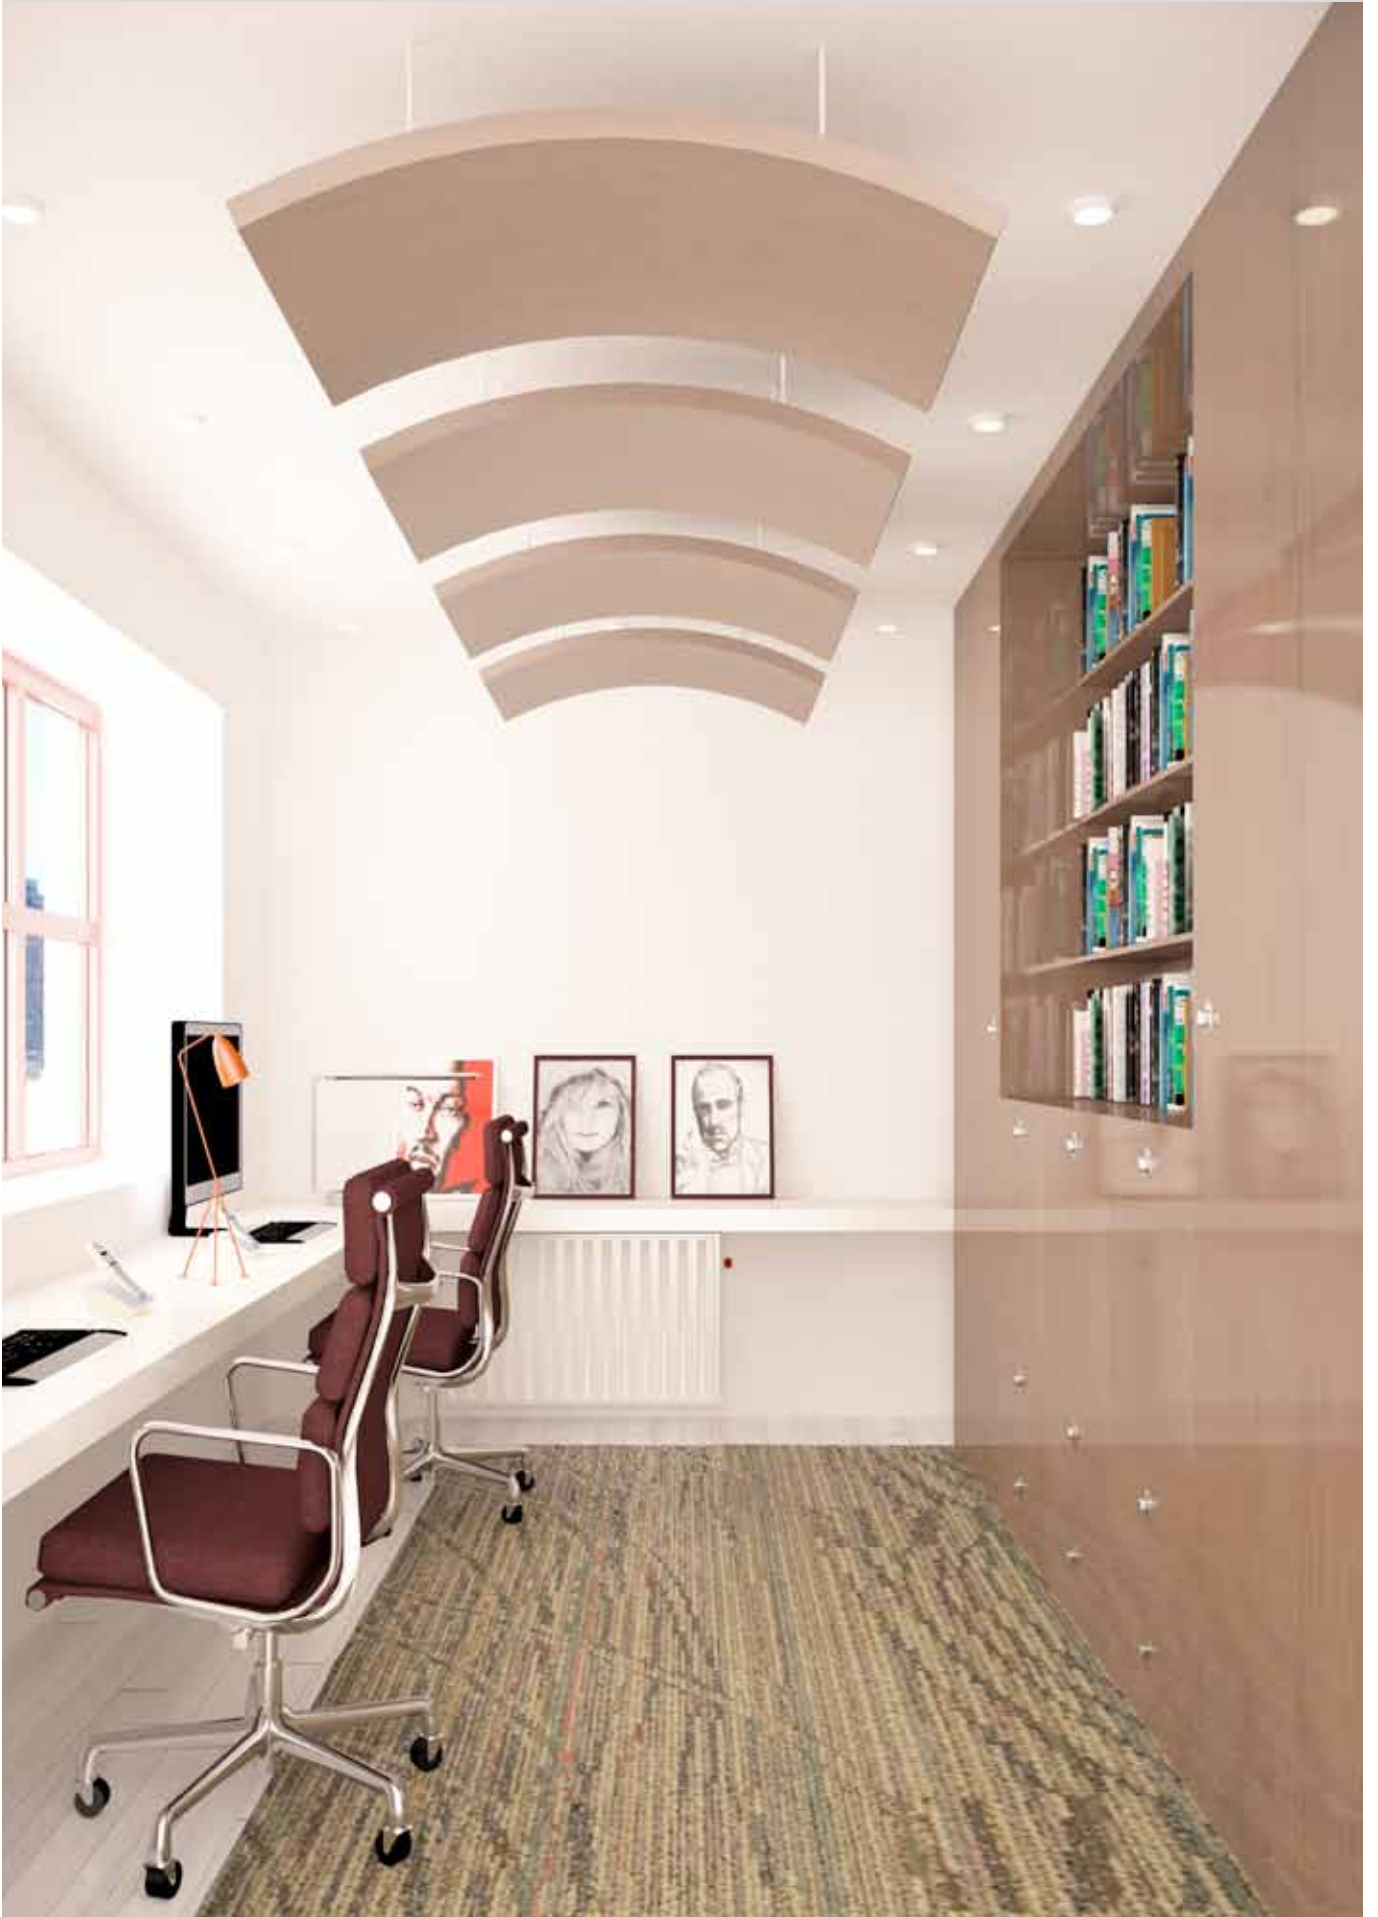

OPEN

OPEN CELL SİSTEM

CAN

CANOPY FLAT SİSTEM

CANOPY EĞRİSEL SİSTEM

CANOPY GRILL SYSTEM

Sepia Ahşap Tavan Özel Tasarımlar, tamamen tasarımcıların yaratıcılıklarına katkıda bulunmak için oluşturulmuş bir konsept. Teknoloji hayalleri sınırlamasın, mimarlar özgürce tasarlayabilsin diye...