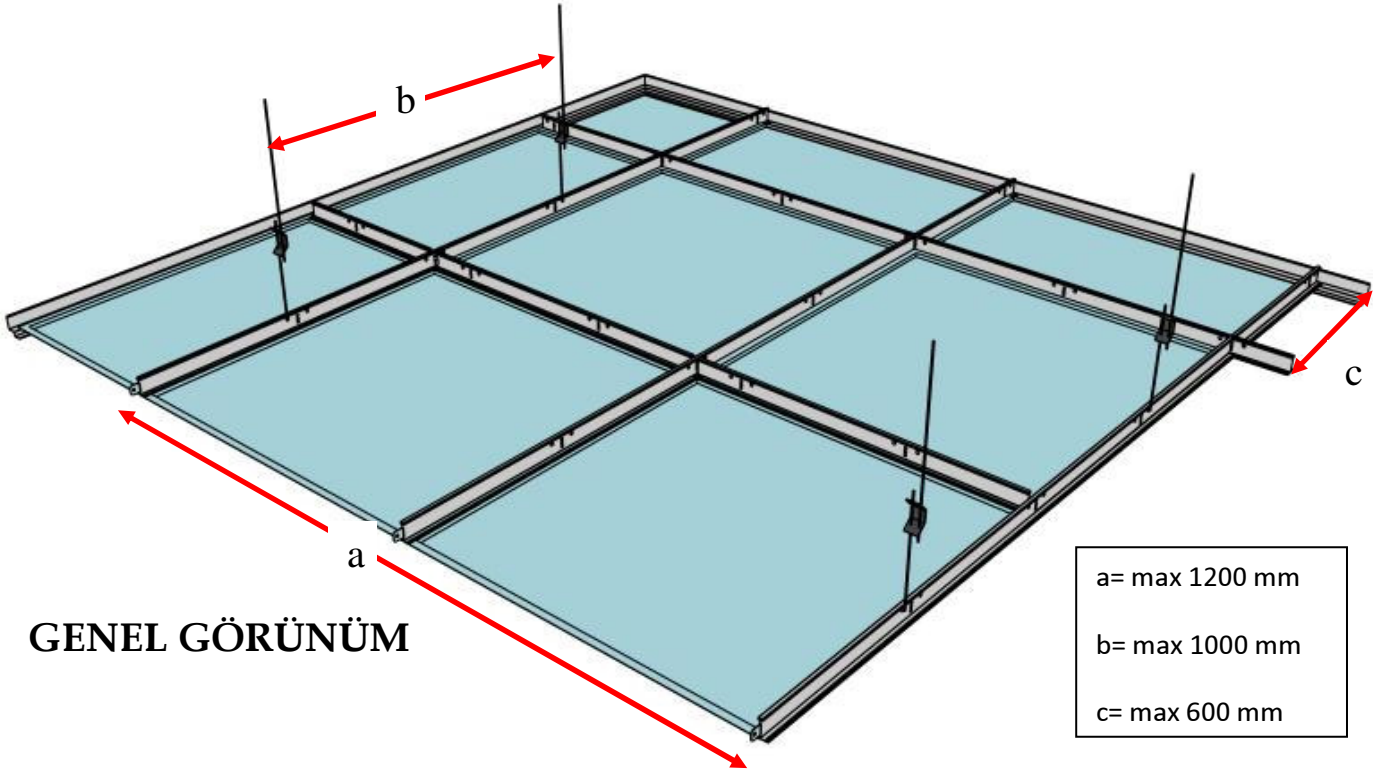

## MICROLOOK LAY-IN SİSTEM

PROFİL/AKSESUAR	ÜRÜN KODU	600x600 Modül için Taşıyıcı ve Aksesuar Katsayıları
T 15 Ana Taşıyıcı(3600mm) (1)	BP 304033A	0,83 mt/m <sup>2</sup>
T 15 Tali Taşıyıcı(1200mm) (2)	BP 303033	1,67 mt/m <sup>2</sup>
T 15 Tali Taşıyıcı(600mm) (3)	BP 302033	0,83 mt/m <sup>2</sup>
Basamaklı Köşebent(4)	BPT 1508 HB	0,70 mt/m <sup>2</sup>
Askı Yayı (5)	HDVC/4	1,00 ad/m <sup>2</sup>
Aski Teli (6)	DST-01	1,00 ad/m <sup>2</sup>
Ç.Dübelli Pabuç	TP-02	1,00 ad/m <sup>2</sup>

### SİSTEM KESİDİ