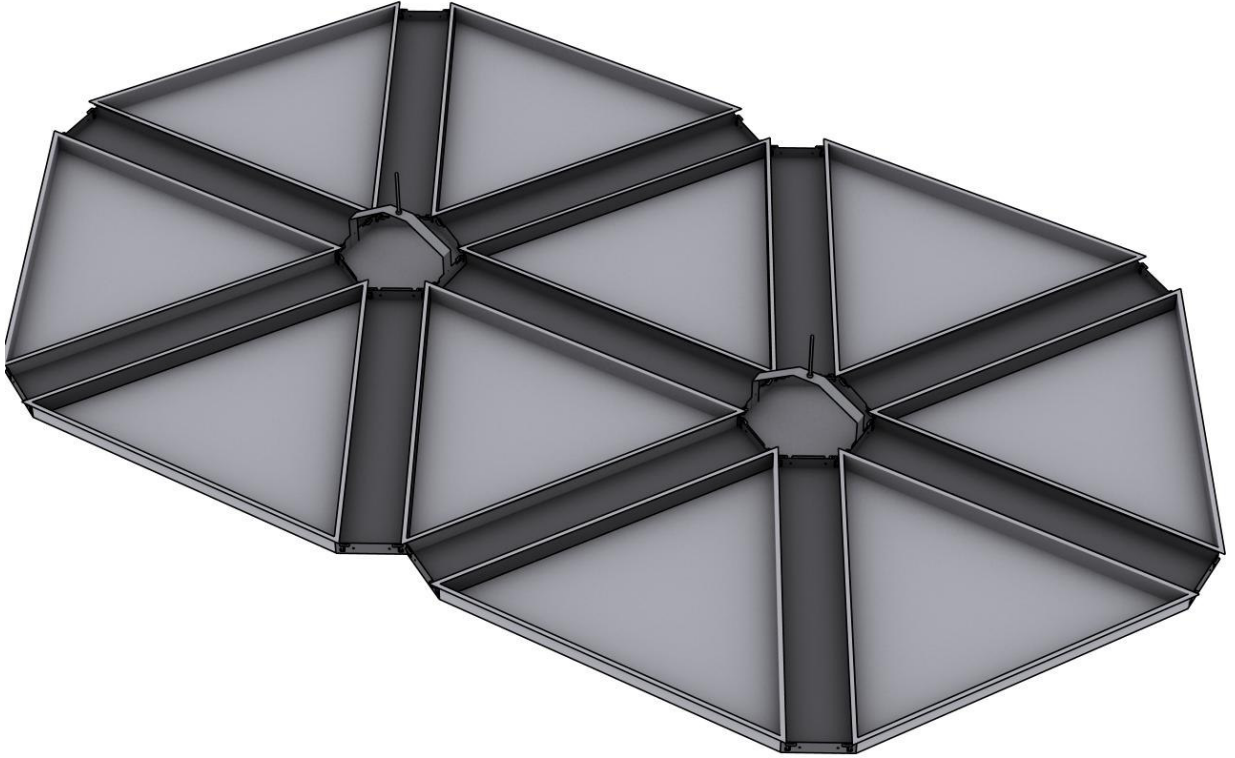

NORMA GRID TRIANGULAR SİSTEM

GENEL GÖRÜNÜM

SİSTEM DETAYI

PROFİL/AKSESUAR	ÜRÜN KODU
C profil (1)	PB 100 K2
Birleşim Kutusu (2)	CZK 100
Askı Tiji (3)	ATJ 100
Vida/Somun	CDS 60