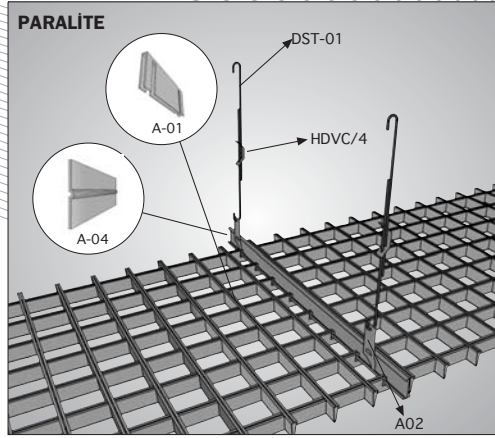

Paralite

Paralite Aksesuarlar (1 m ²)	Birim	800x800 panel
DST-01 Askı Teli	adet	0.95
HDVC/4 Askı Yayı	adet	0.95
A-01 Bağlantı elemanı	adet	4.60
A-02 Askı Elemanı	lm	1.20
A-03 T Taşıyıcı	adet	0.95
A-04 T Taşıyıcı ekleme parçası	adet	0.22

Paralite Delta Aksesuarlar (1 m ²)	Birim	600x1200 panel
DELTA-01 Taşıyıcı Kanal	adet	0.80
DELTA-02 Taşıyıcı Kanal Ekleme	adet	0.28
DELTA-03 Taşıyıcı Birleşim Teli	adet	5.56
ATJ-100 Askı Tiji	adet	0.80

Paralite Delta	a	b	h
	50	50	30
	60	60	30
	75	75	30

Paralite	a	b	h
	50	50	30
	60	60	30
	75	75	30

(Ölçüler mm olarak verilmiştir.)