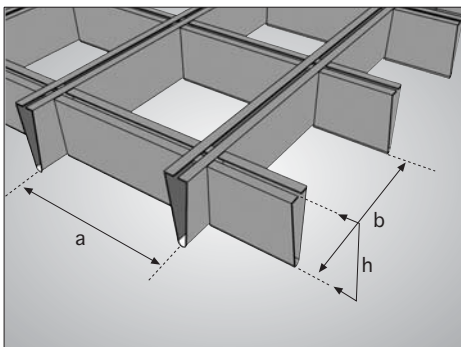

Paralite

Paralite Aksesuarlar (1 m ²)	Birim	800x800 panel
DST-01 Askı Teli	adet	0.95
HDVC/4 Askı Yayı	adet	0.95
A-01 Bağlantı elemanı	adet	4.60
A-02 Askı Elemanı	lm	1.20
A-03 T Taşıyıcı	adet	0.95
A-04 T Taşıyıcı ekleme parçası	adet	0.22

Paralite Delta Aksesuarlar (1 m ²)	Birim	600x1200 panel
DELTA-01 Taşıyıcı Kanal	adet	0.80
DELTA-02 Taşıyıcı Kanal Ekleme	adet	0.28
DELTA-03 Taşıyıcı Birleşim Teli	adet	5.56
ATJ-100 Askı Tiji	adet	0.80

Paralite Delta	a	b	h
	50	50	30
	60	60	30
	75	75	30

Paralite	a	b	h
	50	50	30
	60	60	30
	75	75	30

(Ölçüler mm olarak verilmiştir.)