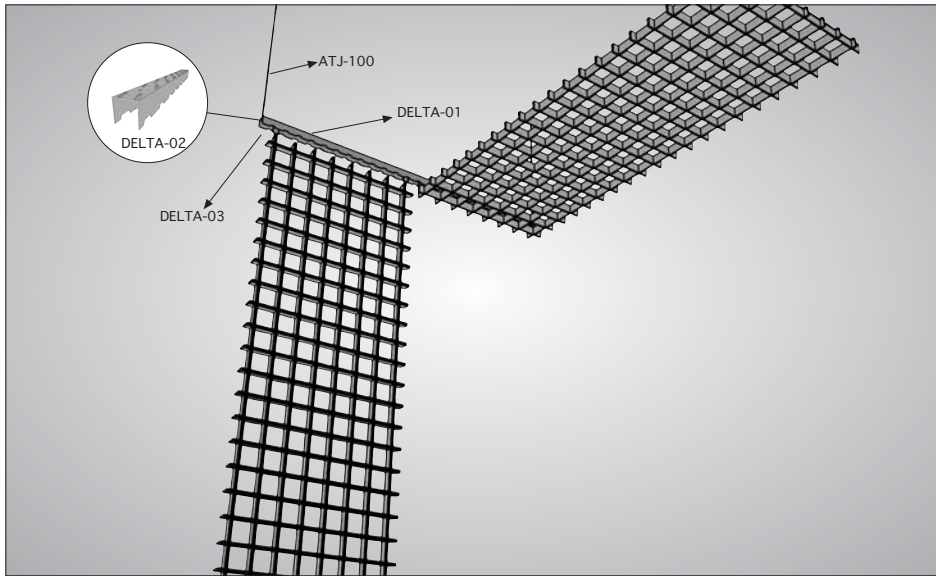

Paralite

Paralite Aksesuarlar (1 m ²)	Birim	800x800 panel
DST-01 Askı Teli	adet	0.95
HDVC/4 Askı Yayı	adet	0.95
A-01 Bağlantı elemanı	adet	4.60
A-02 Askı Elemanı	lm	1.20
A-03 T Taşıyıcı	adet	0.95
A-04 T Taşıyıcı ekleme parçası	adet	0.22

Paralite Delta Aksesuarlar (1 m ²)	Birim	600x1200 panel
DELTA-01 Taşıyıcı Kanal	adet	0.80
DELTA-02 Taşıyıcı Kanal Ekleme	adet	0.28
DELTA-03 Taşıyıcı Birleşim Teli	adet	5.56
ATJ-100 Askı Tiji	adet	0.80

Paralite Delta	a	b	h
	50	50	30
	60	60	30
	75	75	30

Paralite	a	b	h
	50	50	30
	60	60	30
	75	75	30

(Ölçüler mm olarak verilmiştir.)