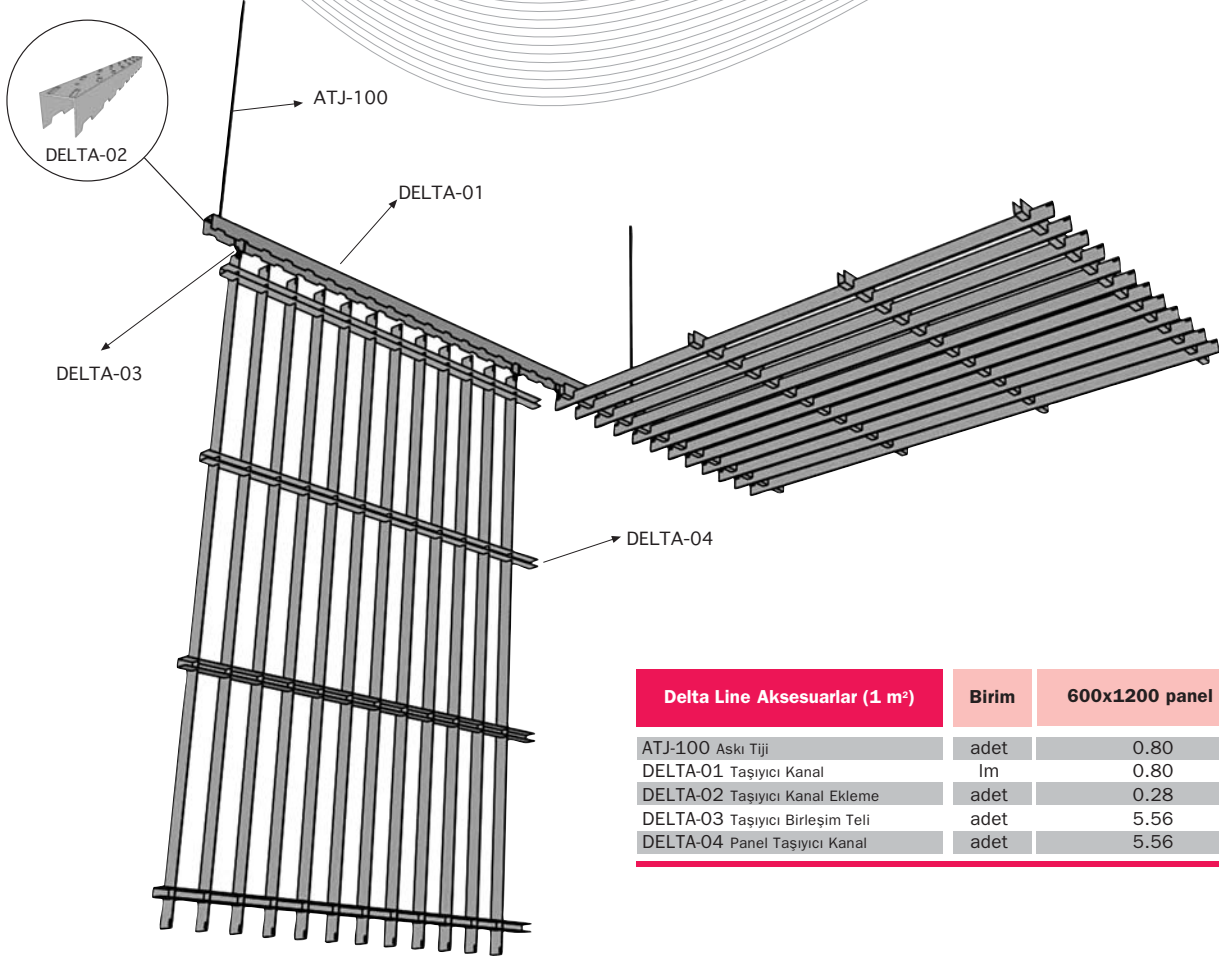

Delta line

Delta Line Aksesuarlar (1 m ²)	Birim	600x1200 panel
ATJ-100 Askı Tiji	adet	0.80
DELTA-01 Taşıyıcı Kanal	lm	0.80
DELTA-02 Taşıyıcı Kanal Ekleme	adet	0.28
DELTA-03 Taşıyıcı Birleşim Teli	adet	5.56
DELTA-04 Panel Taşıyıcı Kanal	adet	5.56

	a	h
Delta line h20	15	20
	25	20
	30	20

	30	20
	40	20
Delta line h30	25	30
	30	30
	40	30
	50	30
	60	30

(Ölçüler mm olarak verilmiştir.)