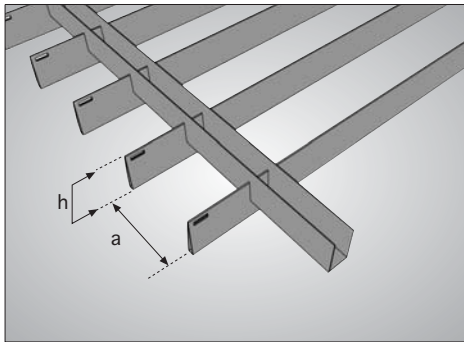

Delta line

Delta Line Aksesuarlar (1 m ²)	Birim	600x1200 panel
ATJ-100 Askı Tiji	adet	0.80
DELTA-01 Taşıyıcı Kanal	lm	0.80
DELTA-02 Taşıyıcı Kanal Ekleme	adet	0.28
DELTA-03 Taşıyıcı Birleşim Teli	adet	5.56
DELTA-04 Panel Taşıyıcı Kanal	adet	5.56

	a	h
Delta line h20	15	20
	25	20
	30	20

	30	20
	40	20
Delta line h30	25	30
	30	30
	40	30
	50	30
	60	30

(Ölçüler mm olarak verilmiştir.)